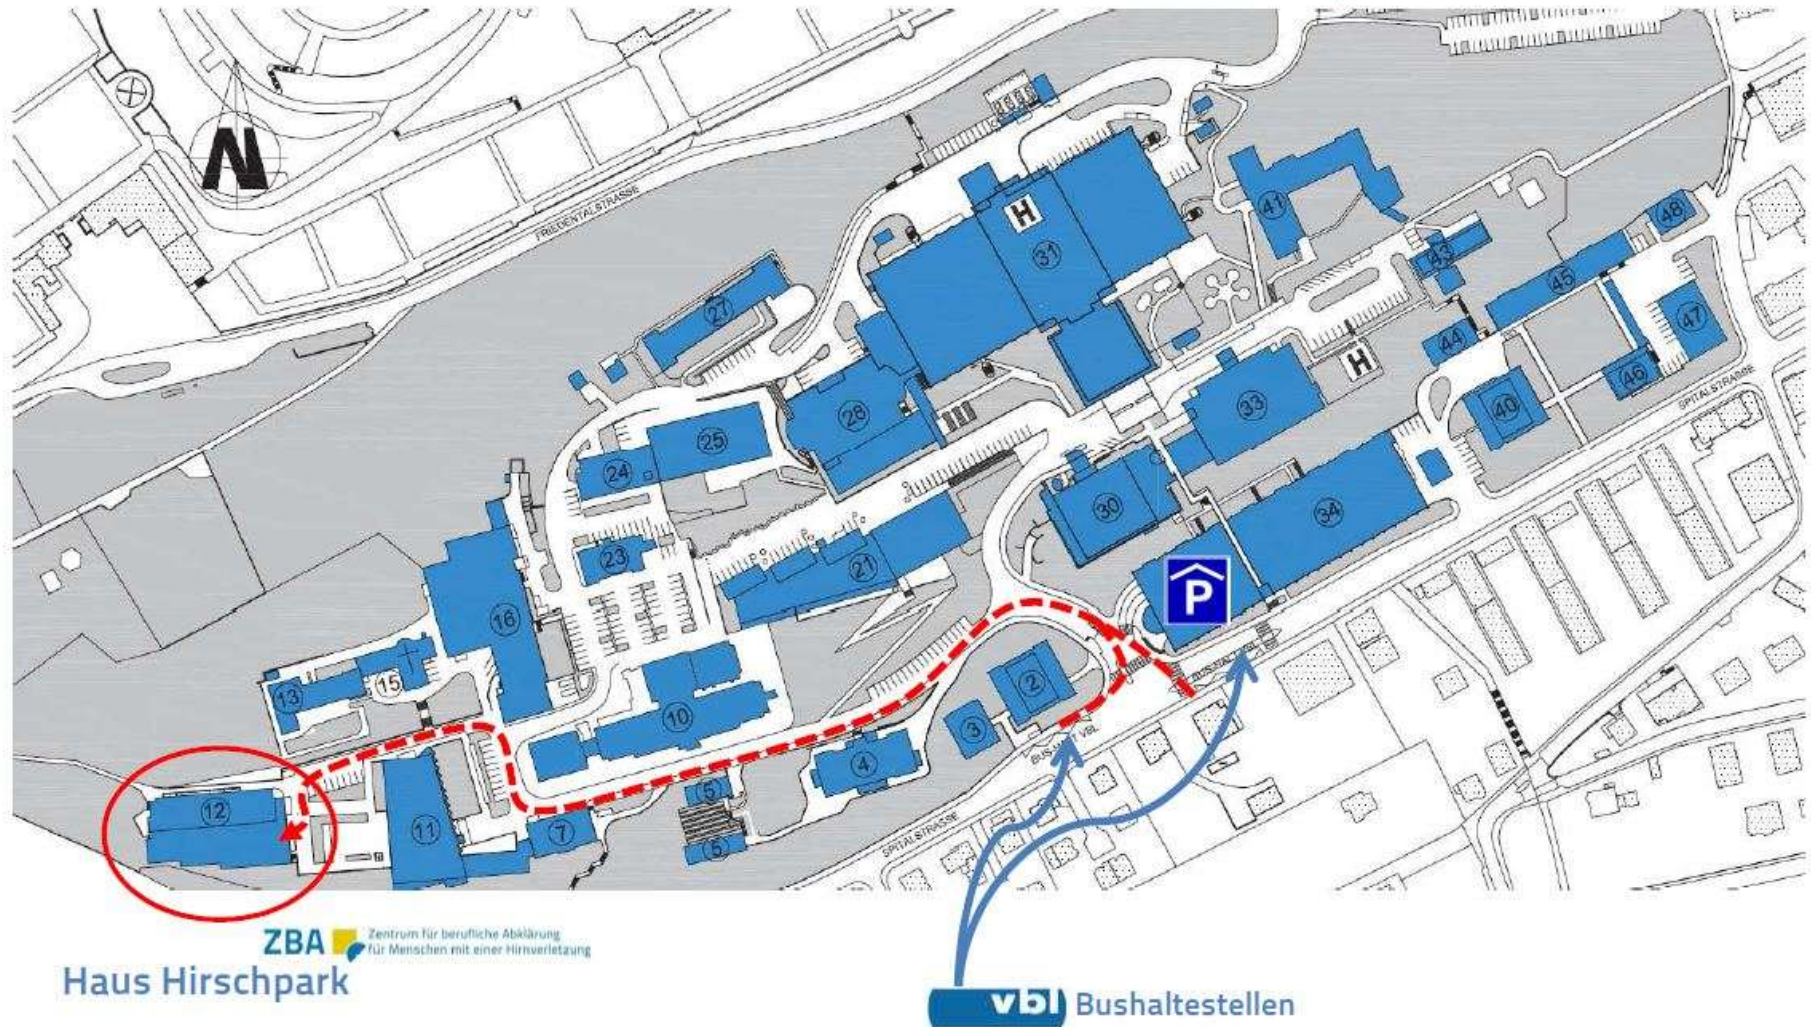

# So finden Sie uns...

CAVE: Die Psychiatrische Klinik befindet sich im Haus Nr. 11 (also vor dem Haus ‚Hirschpark‘)